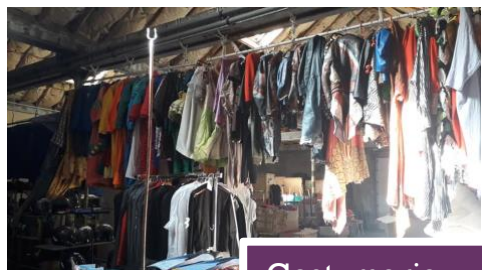

Costumerie

Attenante à la salle de spectacle, nous avons une costumerie dans laquelle vous pouvez utiliser de nombreux accessoires et costumes accumulés depuis 40 ans.