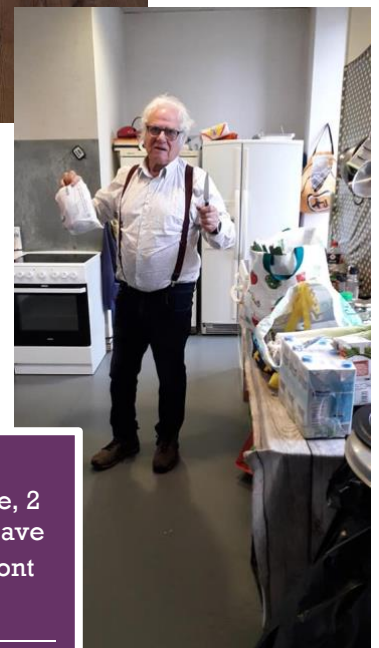

Salon (espace détente)

Maison Unité (Rdc, espace convivialité – étage bureaux et salle de réunion)

Salle de réunion (jusqu'à 20 places + espace tv + espace documentation)

Cuisine équipée (congélateur, frigidaire, 2 cuisinières, vaisselle, lave vaisselle). Les repas sont préparés par Jacques.